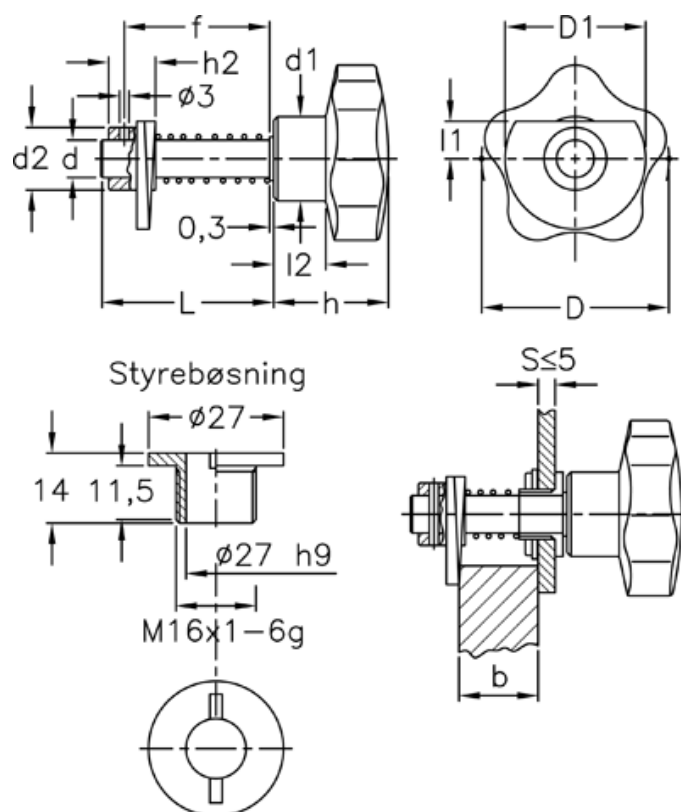

Varenummer: 2310068532
 Beskrivelse: E+G Dørrigel
 VCK.362/70-2+G-S

Mål

D = 70	Hulstørrelse	= 16 H9
d = 12	L	= 54
D1 = 45	l1	= 12
d1 = 30	l2	= 20
d2 = 20	S+b Dørtykkelse S=5 mm	= 28-36,5
f = S + b + 11 mm		
h = 44		
h2 = 15		